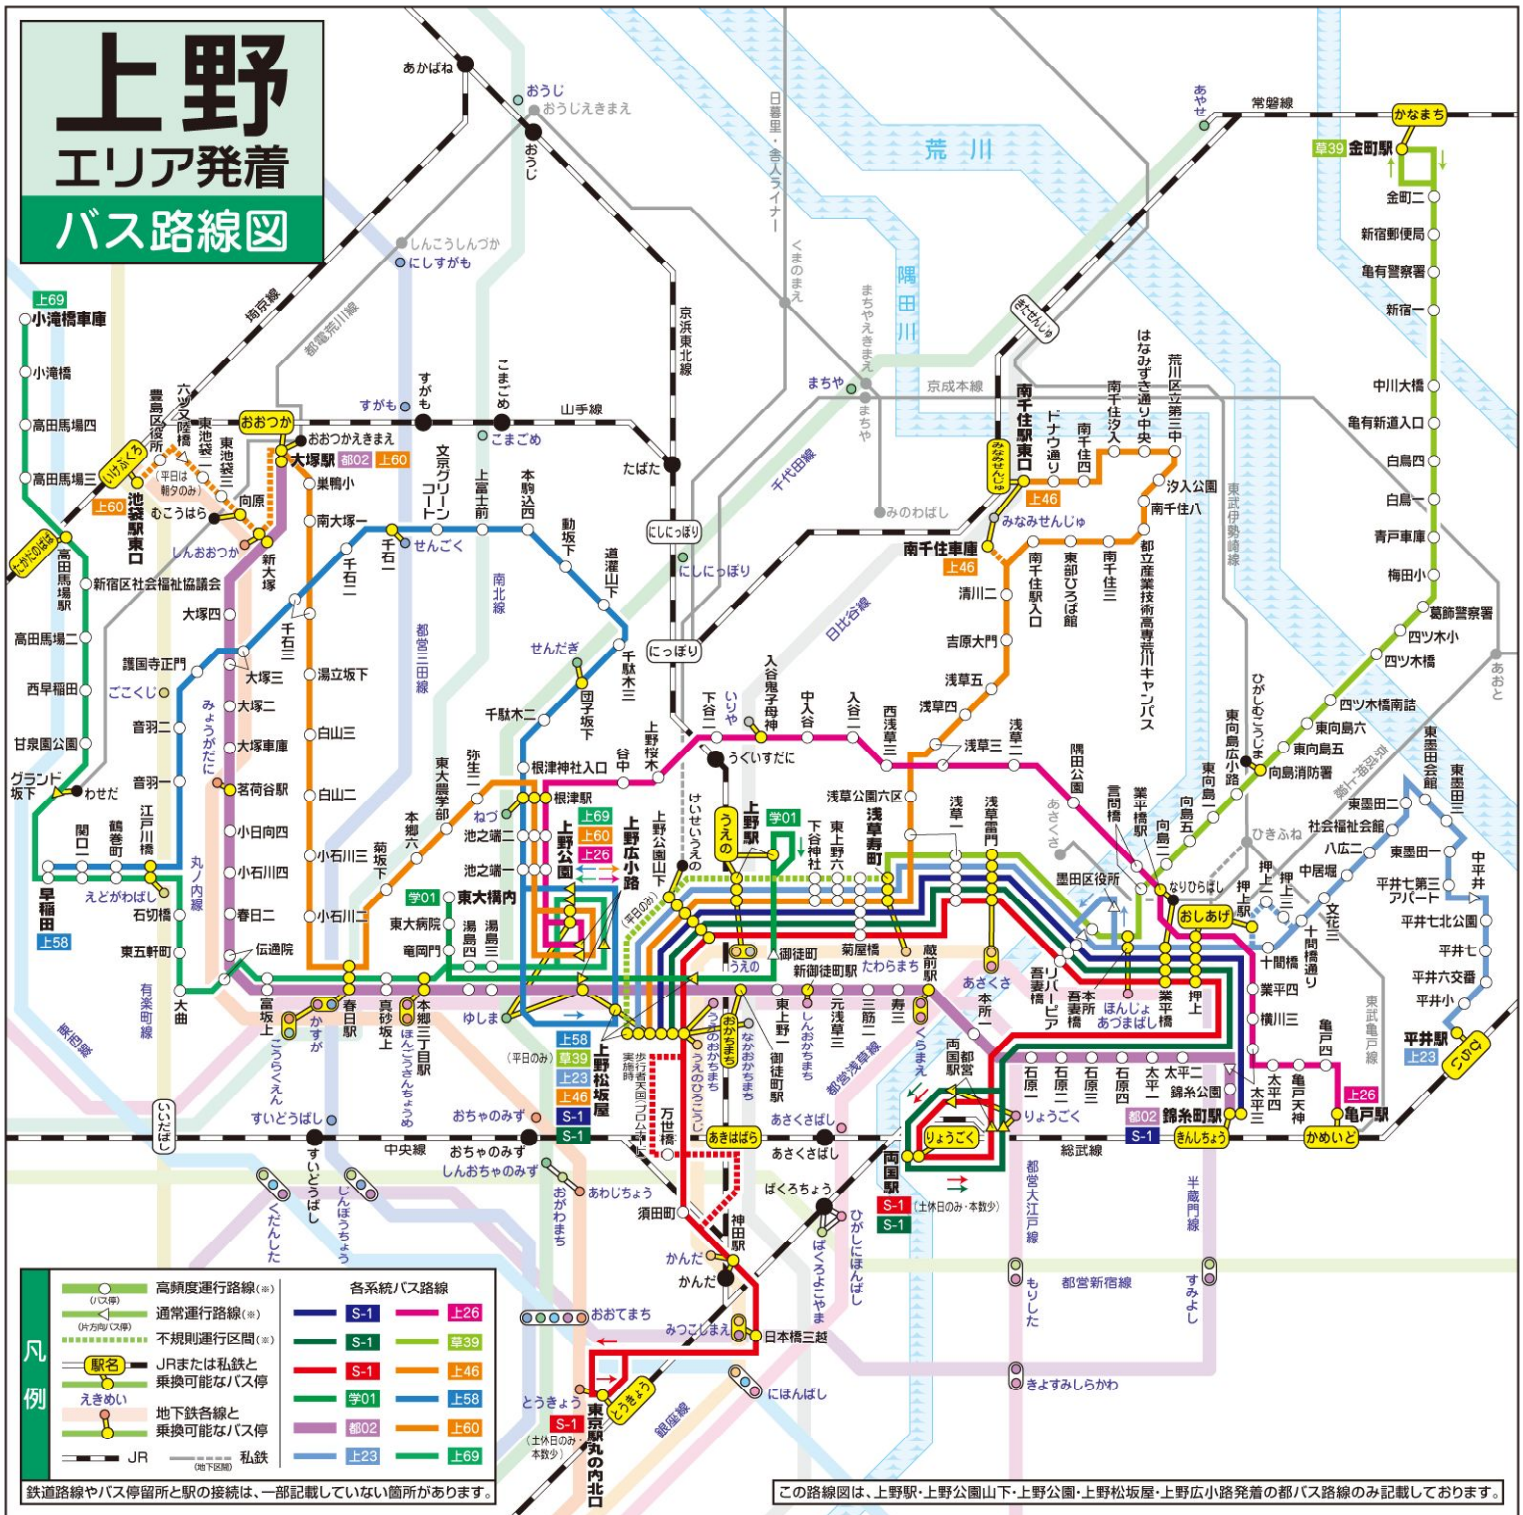

上野 エリア発着 バス路線図

凡例

- 高頻度運行路線 (※) (10分以内)
- 通常運行路線 (※) (10分以上)
- 不規則運行区間 (※)
- 駅名
- JRまたは私鉄と乗換可能なバス停
- えきめい
- 地下鉄各線と乗換可能なバス停
- JR
- 私鉄

各系統バス路線

- S-1
- S-1
- 学01
- 都02
- 上23
- 上26
- 草39
- 上46
- 上58
- 上60
- 上69

日中の運行間隔は概ね10分以内 | 日中の運行間隔は概ね10分~20分